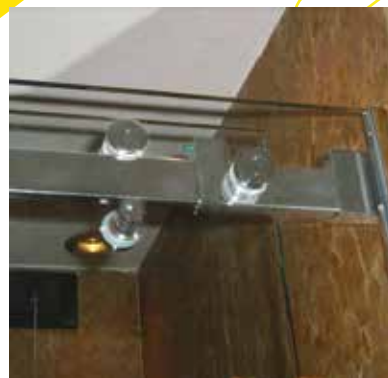

## SCALE

Le scale in vetro sono elementi che donano all'ambiente un tocco di eleganza, sono pratiche resistenti e durano nel tempo.

## Box DOCCIA

Vetraria GeG realizza box doccia in vetro si misura a richiesta del committente. Molte sono le caratteristiche che fanno preferire il box doccia in vetro rispetto ai box doccia in pvc, maggior igiene, durata, praticità e un impatto estetico notevolmente migliore.