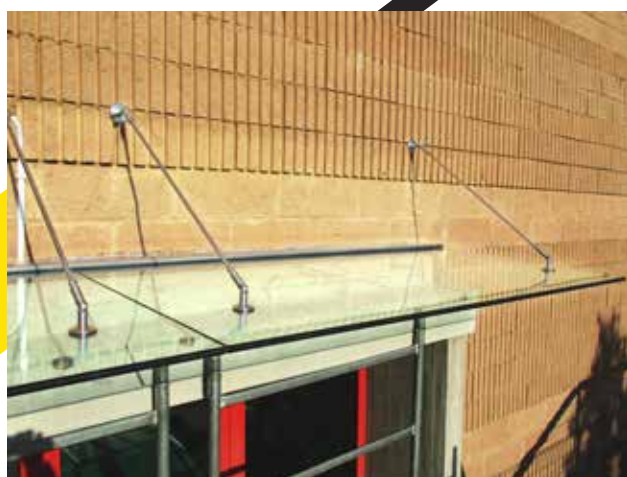

## PARAPETTI

I parapetti in vetro offrono un grande impatto estetico e possono essere installati sia in ambienti interni che in ambienti esterni.

## SCALE

Le scale in vetro sono elementi che donano all'ambiente un tocco di eleganza, sono pratiche resistenti e durano nel tempo.

## INSTALLAZIONI CON GRU

Grazie all'utilizzo di scale aeree di varie misure ed all'esperienza acquisita negli anni, siamo in grado di far fronte a qualsiasi tipo di richiesta di montaggio e installazione di facciate continue in vetro.